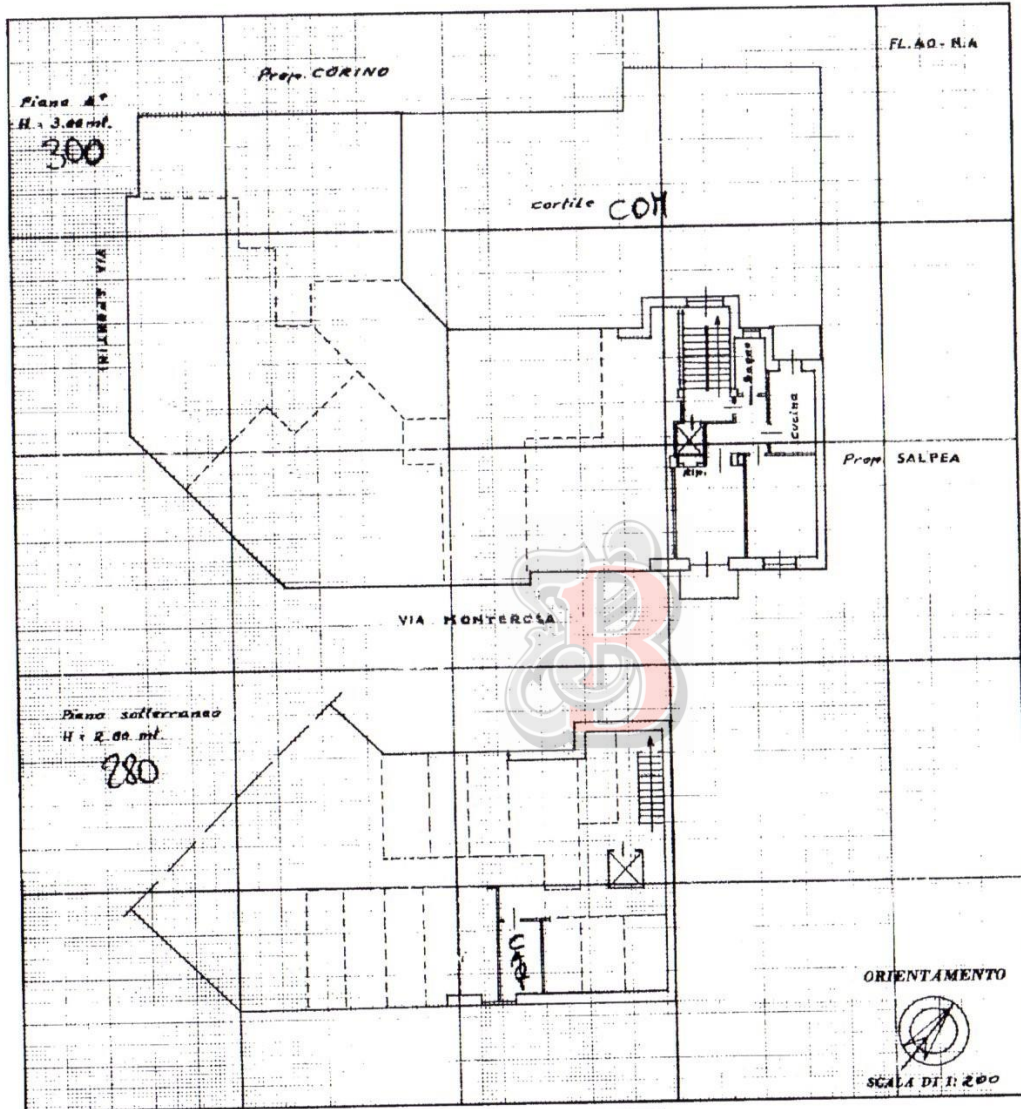

19 NUOVO CATASTO EDILIZIO URBANO

(N. DECRETO-LEGGI 13 APRILE 1950, N. 657)

Planimetria dell'immobile situato nel Comune di Corina Via Montecasa - 101

10 metri

SPAZIO RISERVATO PER LE ANNOTAZIONI D'UFFICIO

Catasto dei Fabbricati

Ultima planimetria in atti

Data presentazione: 12/11/1958

Totale schede: 1