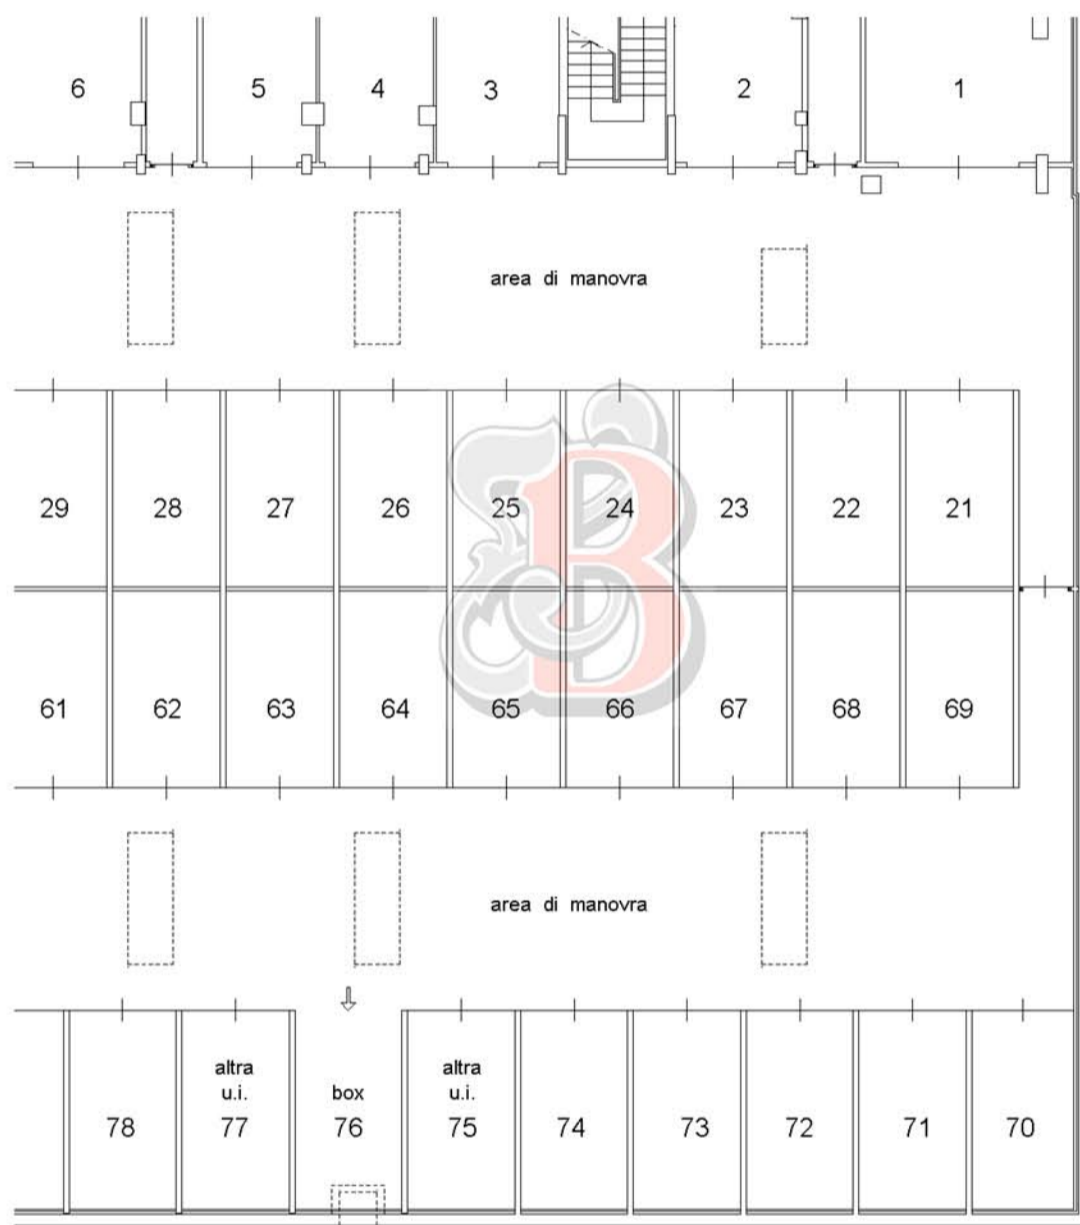

PIANO SOTTERRANEO    h=2.60m

Box 76

sottosuolo condominio Flaminia