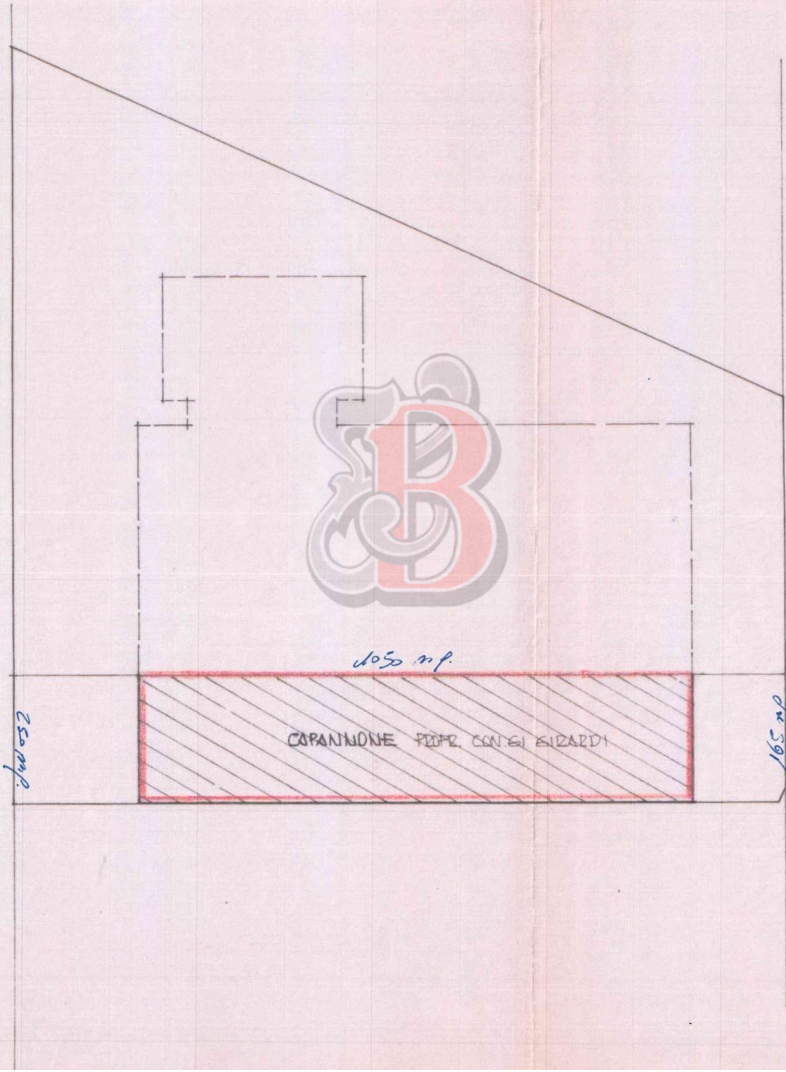

PLANIMETRIA # 1:500

VIA VITTIME DI BOLOGNA

1050 m²

COPERTIONE PER CONSIGLIARI

165 m

165 m

STATO ATTUALE

PIANTA PIANO PRIMO #1:200

CASPANNONE

CASPANNONE

PIANTA PIANO TERRENO #1:200

VIA VITTIME DI BOLOGNA