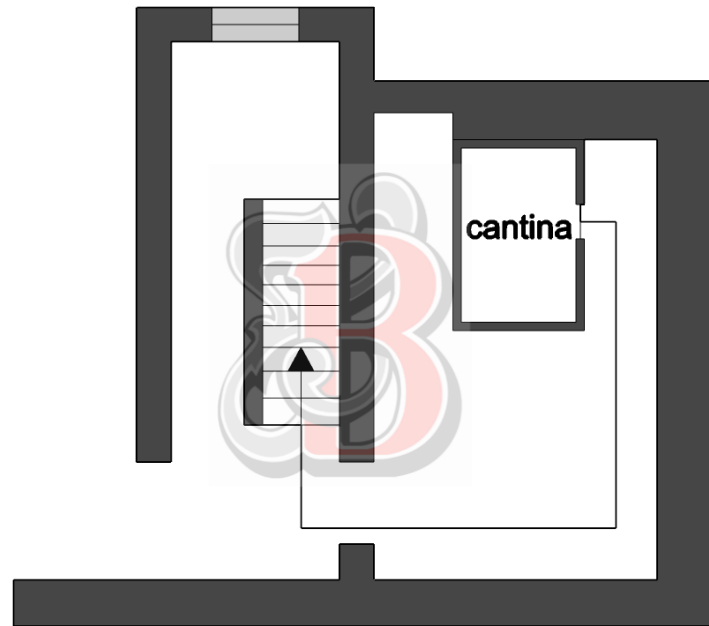

**Battocchio**  
Servizi Immobiliari

Piano Terzo  
H= 3,00 mt

**Battocchio**  
Servizi Immobiliari

CORTILE

Piano Interrato  
H= 3,40 mt