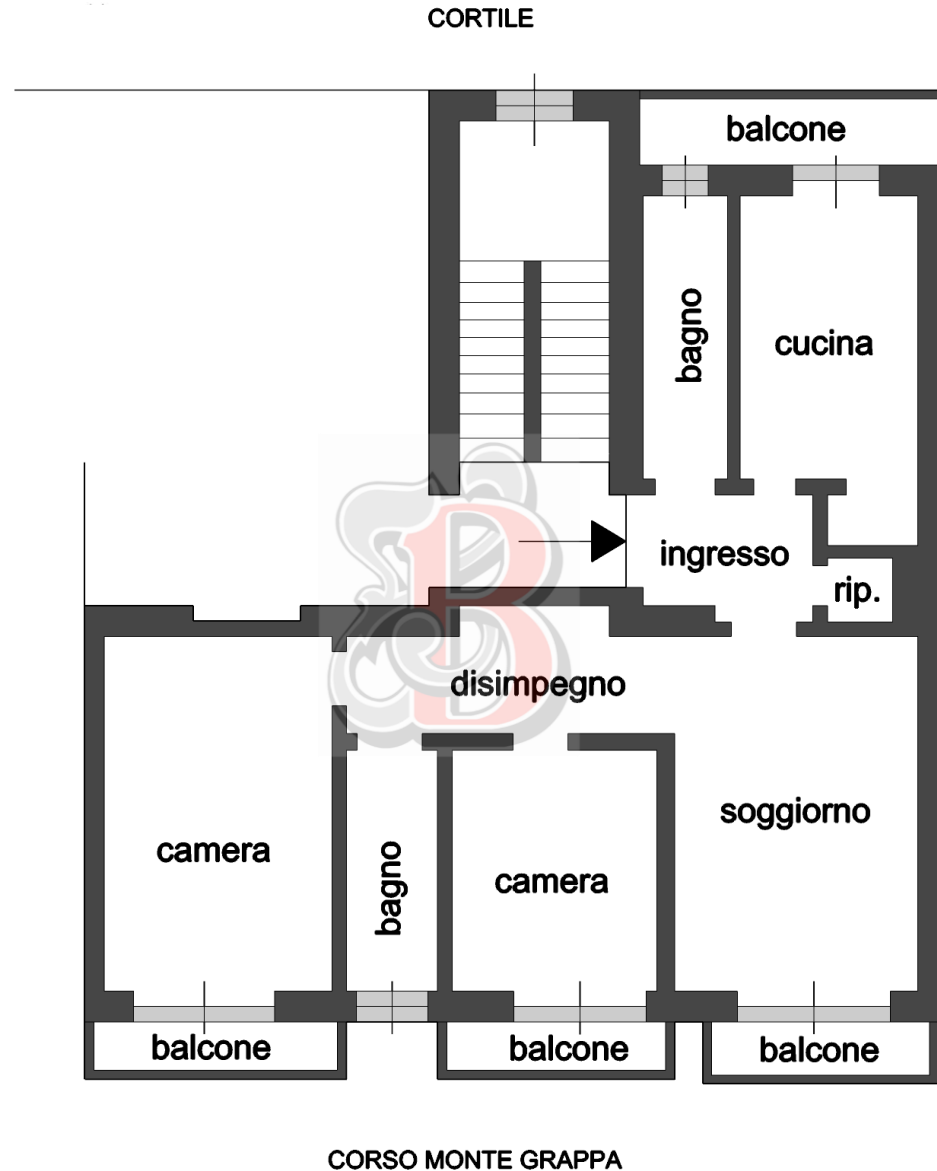

**Battocchio**  
Servizi Immobiliari

Piano Terzo  
H= 3,00 mt

**Battocchio**  
Servizi Immobiliari

CORTILE

Piano Interrato  
H= 3,40 mt